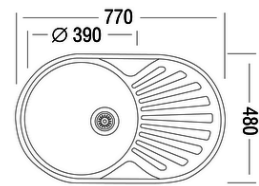

КАМЕННЫЙ ВЕНЕЦ

ПРАЙС ЛИСТ «SKILLSTONE»

Поверхность "SKILLSTONE" толщиной 38 мм (серия 100,200)	5800 руб. м/кв
Поверхность "SKILLSTONE" толщиной 38 мм (серия 400,500)	6200 руб. м/кв
Водоотбойник из искусственного камня	750 руб. м/п
Стыковка изделия	1800 руб. м/п
Технологический вырез (обработанный каменным составом)	500 руб.
Срок исполнения заказа 10 рабочих дней. Установка - 15% от стоимости заказа. При заказе изделий из камня " SKILLSTONE " - предоплата 50% г. Киров ул. Северное кольцо 54, т. (8332) 20-61-28, 8 (964) 250-61-28, сайт: www.kamven.ru, venec43@yandex.ru	

МОЙКИ ДЛЯ КУХНИ