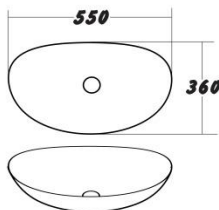

МОЙКИ ДЛЯ КУХНИ

M-1	5500р.	M-2	6000р.	M-3	6000р.
-----	--------	-----	--------	-----	--------

M-4	5500р.	M-5	6000р.	M-6	6000р.
-----	--------	-----	--------	-----	--------

M-7	5500р.	M-8	6000р.	M-9	7000р.
-----	--------	-----	--------	-----	--------

РАКОВИНЫ ДЛЯ ВАННОЙ КОМНАТЫ

Размер данной мойки изменяется

B-1	5000р.	B-2	6000р.	B-3	5000р.
-----	--------	-----	--------	-----	--------