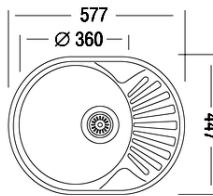

КАМЕННЫЙ ВЕНЕЦ

ПРАЙС ЛИСТ «SKILLSTONE»

Поверхность "SKILLSTONE" толщиной 38 мм (серия 100,200)	5800 руб. м/кв
Поверхность "SKILLSTONE" толщиной 38 мм (серия 400,500)	6200 руб. м/кв
Водоотбойник из искусственного камня	750 руб. м/п
Стыковка изделия	1800 руб. м/п
Технологический вырез (обработанный каменным составом)	500 руб.
Срок исполнения заказа 10 рабочих дней. Установка - 15% от стоимости заказа. При заказе изделий из камня " SKILLSTONE " - предоплата 50% г. Киров ул. Северное кольцо 54, т. (8332) 20-61-28, 8 (964) 250-61-28, сайт: www.kamven.ru, venec43@yandex.ru	

МОЙКИ ДЛЯ КУХНИ