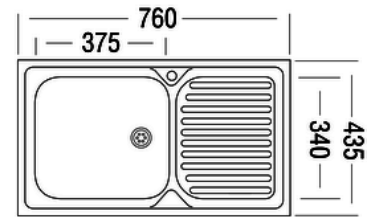

M-1	5500р.	M-2	6000р.	M-3	6000р.

M-4	5500р.	M-5	6000р.	M-6	6000р.