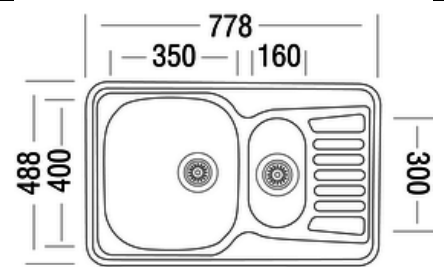

M-7	5500р.	M-8	6000р.	M-9	7000р.