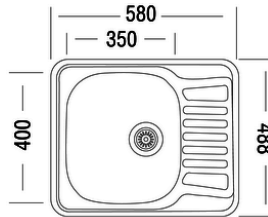

M-1	5500р.	M-2	6000р.	M-3	6000р.

M-4	5500р.	M-5	6000р.	M-6	6000р.