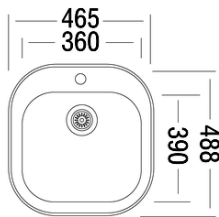

M-1	5500р.	M-2	6000р.	M-3	6000р.

M-4	5500р.	M-5	6000р.	M-6	6000р.