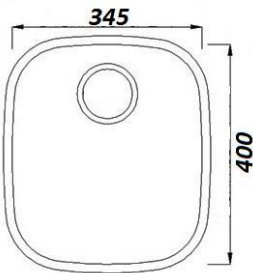

M-7	5500р.	M-8	6000р.	M-9	7000р.