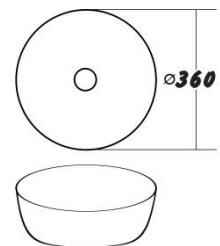

РАКОВИНЫ ДЛЯ ВАННОЙ КОМНАТЫ

Размер данной мойки изменяется

B-1	5000р.	B-2	6000р.	B-3	5000р.
-----	--------	-----	--------	-----	--------