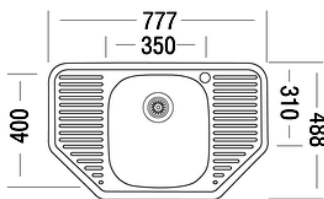

M-7	5500р.	M-8	6000р.	M-9	7000р.