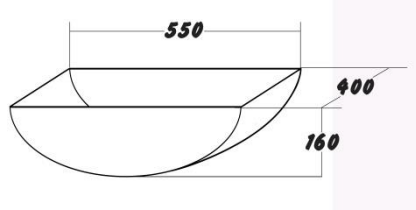

РАКОВИНЫ ДЛЯ ВАННОЙ КОМНАТЫ

Размер данной мойки изменяется

B-1	5000р.	B-2	6000р.	B-3	5000р.
-----	--------	-----	--------	-----	--------